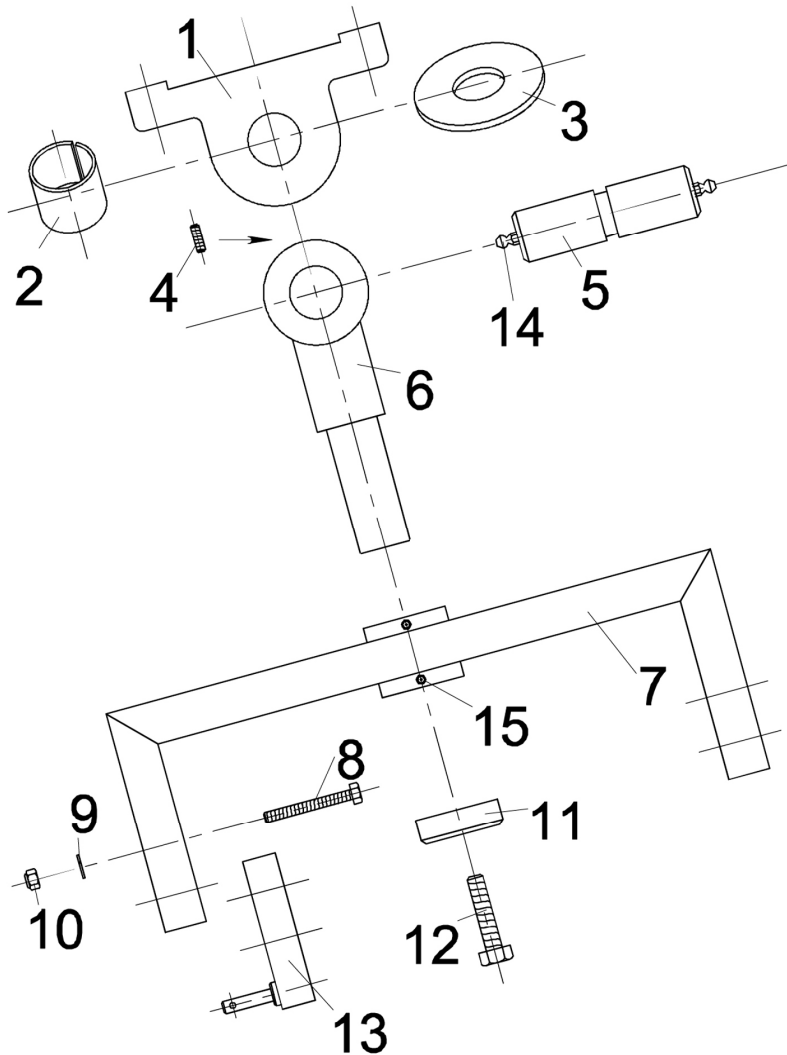

Gelenkdeichsel / drawbar 400-1200 Ltr. (Cod. 113210)

Gelenkdeichsel / drawbar 1500/2000 Ltr. (Cod. 113260)

	Cod. 400-1200	Cod. 1500-2000	St.	Deutsch	Englisch
1	113211	113261	1	Deichselscharnier	drawbar hinge
2	220352	220403	2	Buchse	drawbar socket
3	113114		1	Scheibe für Eisenscharnier	nylon washer for iron hinge
3.1	113214	113264	2	Scheibe für Gusscharnier	nylon washer
4	005320	005320	1	Imbus-Madenschraube	allen screw
5	113113	113253	1	Bolzen (116x35) - (165x35)	drawbar screw old
5.1	113213	113263	1	Bolzen (130x35) - (186x40)	drawbar screw new
6	113212	113262	1	Gelenk	drawbar joint
7	113215	113265	1	Schwingarm	swing arm
8	711280	711280	4	Sechskantschraube M12	screw M12
9	702012	702012	8	U-Scheibe M12	Washer M12
10	701112	701112	4	Stopmutter M12	Lock nut M12
11	113116	113266	1	U-Scheibe	washer
11.1	113216	113216	1	Scheibe mit GW-Hater	disc with holder
12	005850	005850	1	Sechskantschraube M20	screw M20
13	113117	(113267) *	2	Verlängerung mit Kat 1	extension with kat 1
13.1	113268	113267	2	Verlängerung mit Kat 2	extension with kat 2
14	071101	071101	1	Schmiernippel	Grease nipple
15	071103	071103	1	Schmiernippel	Grease nipple