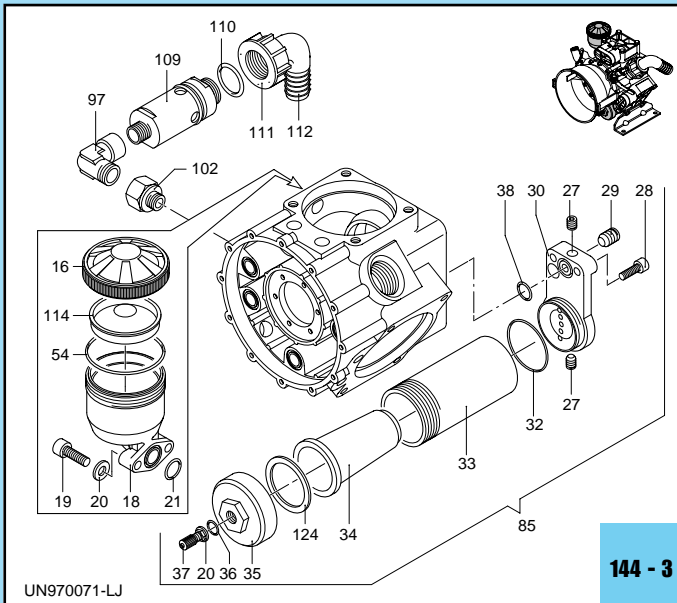

AR 803 C/C - AR 803 C/F

AR 803 C/C - AR 803 C/F

Pos.	Cod.	Descrizione	Description	Q.ty	Note
1	580360	Perno membrana	Diaphragm pin	3	
2	1040180	Piastra di richiamo	Plate	3	
3	1040080	Membrana	Diaphragm	3	Desmopan
4	1040081	Membrana	Diaphragm	3	Gomma
4	1500080	Camicia	Sleeve	3	
5	650190	Segmento	Piston ring	3	
6	1040120	Pistone	Piston	3	
7	1040070	Spinotto	Piston pin	3	
8	1040270	Anellino spinotto	Pin ring	6	
9	1800050	Biella	Connecting rod	3	
13	161050	Anello seeger	Circlip	1	
14	161060	Cuscinetto	Bearing	2	
15	1040551	Testa DX	Right head	2	
16	1800060	Tappo serbatoio nero	Black oil tank cap	1	
18	680030	Serbatoio olio	Oil tank	1	
19	680350	Vite TCEI M 8x35	Bolt	2	
20	380241	Rosetta ø 8,5	Washer	3	
21	390180	OR ø 18,72x2,62	O-Ring	3	
23	1040552	Testa SX	Left head	1	
24	1480040	Vite TE M 12x60	Bolt	8	
25	1800010	Piede SX	Left base	1	
26	750060	Vite TE M 12x65	Bolt	4	
27	1040470	Grano M 10x8	Dowel	2	
28	320360	Vite TCEI M 8x22	Bolt	2	
29	1040260	Grano M 10x25	Dowel	1	
30	1040210	Attacco camera aria	Air chamber connector	1	
31	1409050	Valvola completa	Complete valve	6	
32	540360	OR ø 44,12x2,62	O-Ring	1	
33	1040220	Tubo camera aria	Air chamber tube	1	
34	1040240	Semicamera aria	Semi air chamber	1	
35	1040230	Coperchio camera aria	Air chamber cover	1	
36	650542	Guarnizione	Gasket	1	
37	550300	Valvola di gonfiaggio	Air valve	1	
38	640070	OR ø 13,95x2,62	O-Ring	1	
39	1040340	Anello biella	Con rod ring	2	
40	1200691	OR ø 15,6x1,78	O-Ring	5	Viton
41	1040020	Separatore condotti	Manifold plate	1	
43	1040010	Corpo pompa	Pump body	1	
44	250310	OR ø 36,14x2,62	O-Ring	2	
45	540530	Niples 1"1/4-1"3/4 G (M)	Threaded adapter	1	
46	770571	OR ø 18,77x1,78	O-Ring	6	Viton
47	540540	Girello 1"3/4 G	Ring nut	1	
48	540550	Curva ø 40	Elbow	1	
51	1040570	Anello seeger	Circlip	1	
52	1040050	Anello tenuta	Seal ring	1	
53	1040090	OR ø 142,5x3,53	O-Ring	1	