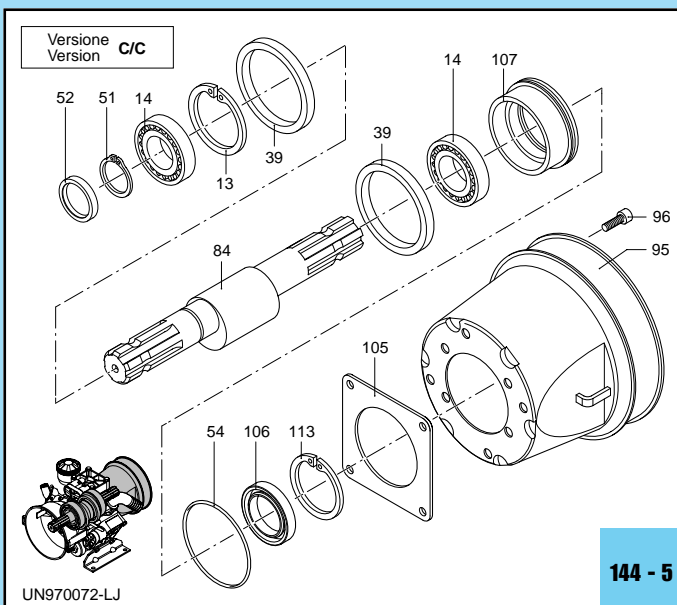

AR 803 C/C - AR 803 C/F

AR 803 C/C - AR 803 C/F

Pos.	Cod.	Descrizione	Description	Q.ty	Note
1	580360	Perno membrana	Diaphragm pin	3	
2	1040180	Piastra di richiamo	Plate	3	
3	1040080	Membrana	Diaphragm	3	Desmopan
4	1040081	Membrana	Diaphragm	3	Gomma
4	1500080	Camicia	Sleeve	3	
5	650190	Segmento	Piston ring	3	
6	1040120	Pistone	Piston	3	
7	1040070	Spinotto	Piston pin	3	
8	1040270	Anellino spinotto	Pin ring	6	
9	1800050	Biella	Connecting rod	3	
13	161050	Anello seeger	Circlip	1	
14	161060	Cuscinetto	Bearing	2	
15	1040551	Testa DX	Right head	2	
16	1800060	Tappo serbatoio nero	Black oil tank cap	1	
18	680030	Serbatoio olio	Oil tank	1	
19	680350	Vite TCEI M 8x35	Bolt	2	
20	380241	Rosetta ø 8,5	Washer	3	
21	390180	OR ø 18,72x2,62	O-Ring	3	
23	1040552	Testa SX	Left head	1	
24	1480040	Vite TE M 12x60	Bolt	8	
25	1800010	Piede SX	Left base	1	
26	750060	Vite TE M 12x65	Bolt	4	
27	1040470	Grano M 10x8	Dowel	2	
28	320360	Vite TCEI M 8x22	Bolt	2	
29	1040260	Grano M 10x25	Dowel	1	
30	1040210	Attacco camera aria	Air chamber connector	1	
31	1409050	Valvola completa	Complete valve	6	
32	540360	OR ø 44,12x2,62	O-Ring	1	
33	1040220	Tubo camera aria	Air chamber tube	1	
34	1040240	Semicamera aria	Semi air chamber	1	
35	1040230	Coperchio camera aria	Air chamber cover	1	
36	650542	Guarnizione	Gasket	1	
37	550300	Valvola di gonfiaggio	Air valve	1	
38	640070	OR ø 13,95x2,62	O-Ring	1	
39	1040340	Anello biella	Con rod ring	2	
40	1200691	OR ø 15,6x1,78	O-Ring	5	Viton
41	1040020	Separatore condotti	Manifold plate	1	
43	1040010	Corpo pompa	Pump body	1	
44	250310	OR ø 36,14x2,62	O-Ring	2	
45	540530	Niples 1"1/4-1"3/4 G (M)	Threaded adapter	1	
46	770571	OR ø 18,77x1,78	O-Ring	6	Viton
47	540540	Girello 1"3/4 G	Ring nut	1	
48	540550	Curva ø 40	Elbow	1	
51	1040570	Anello seeger	Circlip	1	
52	1040050	Anello tenuta	Seal ring	1	
53	1040090	OR ø 142,5x3,53	O-Ring	1	