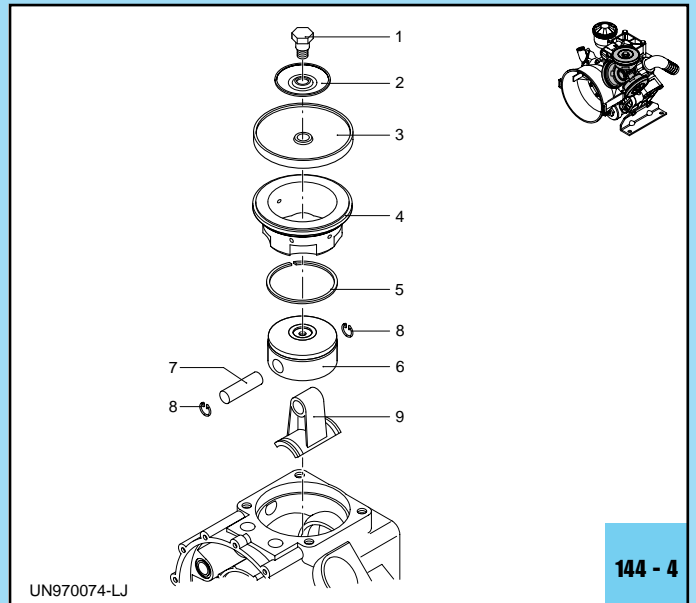

AR 803 C/C - AR 803 C/F

AR 803 C/C - AR 803 C/F

Pos.	Cod.	Descrizione	Description	Q.ty	Note
1	580360	Perno membrana	Diaphragm pin	3	
2	1040180	Piastra di richiamo	Plate	3	
3	1040080	Membrana	Diaphragm	3	Desmopan
4	1040081	Membrana	Diaphragm	3	Gomma
4	1500080	Camicia	Sleeve	3	
5	650190	Segmento	Piston ring	3	
6	1040120	Pistone	Piston	3	
7	1040070	Spinotto	Piston pin	3	
8	1040270	Anellino spinotto	Pin ring	6	
9	1800050	Biella	Connecting rod	3	
13	161050	Anello seeger	Circlip	1	
14	161060	Cuscinetto	Bearing	2	
15	1040551	Testa DX	Right head	2	
16	1800060	Tappo serbatoio nero	Black oil tank cap	1	
18	680030	Serbatoio olio	Oil tank	1	
19	680350	Vite TCEI M 8x35	Bolt	2	
20	380241	Rosetta ø 8,5	Washer	3	
21	390180	OR ø 18,72x2,62	O-Ring	3	
23	1040552	Testa SX	Left head	1	
24	1480040	Vite TE M 12x60	Bolt	8	
25	1800010	Piede SX	Left base	1	
26	750060	Vite TE M 12x65	Bolt	4	
27	1040470	Grano M 10x8	Dowel	2	
28	320360	Vite TCEI M 8x22	Bolt	2	
29	1040260	Grano M 10x25	Dowel	1	
30	1040210	Attacco camera aria	Air chamber connector	1	
31	1409050	Valvola completa	Complete valve	6	
32	540360	OR ø 44,12x2,62	O-Ring	1	
33	1040220	Tubo camera aria	Air chamber tube	1	
34	1040240	Semicamera aria	Semi air chamber	1	
35	1040230	Coperchio camera aria	Air chamber cover	1	
36	650542	Guarnizione	Gasket	1	
37	550300	Valvola di gonfiaggio	Air valve	1	
38	640070	OR ø 13,95x2,62	O-Ring	1	
39	1040340	Anello biella	Con rod ring	2	
40	1200691	OR ø 15,6x1,78	O-Ring	5	Viton
41	1040020	Separatore condotti	Manifold plate	1	
43	1040010	Corpo pompa	Pump body	1	
44	250310	OR ø 36,14x2,62	O-Ring	2	
45	540530	Niples 1"1/4-1"3/4 G (M)	Threaded adapter	1	
46	770571	OR ø 18,77x1,78	O-Ring	6	Viton
47	540540	Girello 1"3/4 G	Ring nut	1	
48	540550	Curva ø 40	Elbow	1	
51	1040570	Anello seeger	Circlip	1	
52	1040050	Anello tenuta	Seal ring	1	
53	1040090	OR ø 142,5x3,53	O-Ring	1	