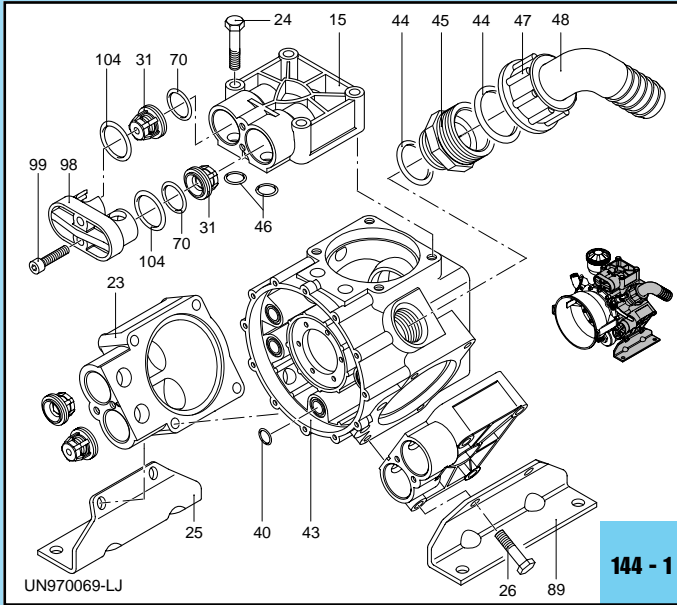

AR 803 C/C - AR 803 C/F

AR 803 C/C - AR 803 C/F

Pos.	Cod.	Descrizione	Description	Q.ty	Note
1	580360	Perno membrana	Diaphragm pin	3	
2	1040180	Piastra di richiamo	Plate	3	
3	1040080	Membrana	Diaphragm	3	Desmopan
4	1040081	Membrana	Diaphragm	3	Gomma
4	1500080	Camicia	Sleeve	3	
5	650190	Segmento	Piston ring	3	
6	1040120	Pistone	Piston	3	
7	1040070	Spinotto	Piston pin	3	
8	1040270	Anellino spinotto	Pin ring	6	
9	1800050	Biella	Connecting rod	3	
13	161050	Anello seeger	Circlip	1	
14	161060	Cuscinetto	Bearing	2	
15	1040551	Testa DX	Right head	2	
16	1800060	Tappo serbatoio nero	Black oil tank cap	1	
18	680030	Serbatoio olio	Oil tank	1	
19	680350	Vite TCEI M 8x35	Bolt	2	
20	380241	Rosetta ø 8,5	Washer	3	
21	390180	OR ø 18,72x2,62	O-Ring	3	
23	1040552	Testa SX	Left head	1	
24	1480040	Vite TE M 12x60	Bolt	8	
25	1800010	Piede SX	Left base	1	
26	750060	Vite TE M 12x65	Bolt	4	
27	1040470	Grano M 10x8	Dowel	2	
28	320360	Vite TCEI M 8x22	Bolt	2	
29	1040260	Grano M 10x25	Dowel	1	
30	1040210	Attacco camera aria	Air chamber connector	1	
31	1409050	Valvola completa	Complete valve	6	
32	540360	OR ø 44,12x2,62	O-Ring	1	
33	1040220	Tubo camera aria	Air chamber tube	1	
34	1040240	Semicamera aria	Semi air chamber	1	
35	1040230	Coperchio camera aria	Air chamber cover	1	
36	650542	Guarnizione	Gasket	1	
37	550300	Valvola di gonfiaggio	Air valve	1	
38	640070	OR ø 13,95x2,62	O-Ring	1	
39	1040340	Anello biella	Con rod ring	2	
40	1200691	OR ø 15,6x1,78	O-Ring	5	Viton
41	1040020	Separatore condotti	Manifold plate	1	
43	1040010	Corpo pompa	Pump body	1	
44	250310	OR ø 36,14x2,62	O-Ring	2	
45	540530	Niples 1"1/4-1"3/4 G (M)	Threaded adapter	1	
46	770571	OR ø 18,77x1,78	O-Ring	6	Viton
47	540540	Girello 1"3/4 G	Ring nut	1	
48	540550	Curva ø 40	Elbow	1	
51	1040570	Anello seeger	Circlip	1	
52	1040050	Anello tenuta	Seal ring	1	
53	1040090	OR ø 142,5x3,53	O-Ring	1	