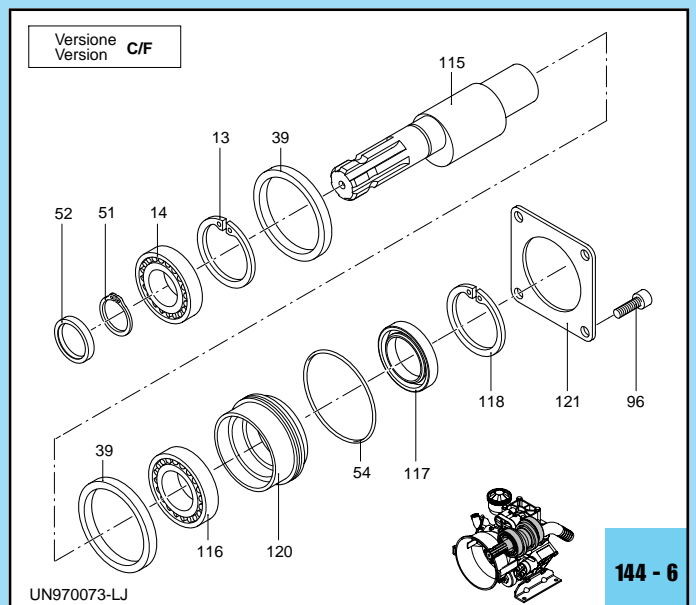

AR 803 C/C - AR 803 C/F

AR 803 C/C - AR 803 C/F

Pos.	Cod.	Descrizione	Description	Q.ty	Note
1	580360	Perno membrana	Diaphragm pin	3	
2	1040180	Piastra di richiamo	Plate	3	
3	1040080	Membrana	Diaphragm	3	Desmopan
4	1040081	Membrana	Diaphragm	3	Gomma
4	1500080	Camicia	Sleeve	3	
5	650190	Segmento	Piston ring	3	
6	1040120	Pistone	Piston	3	
7	1040070	Spinotto	Piston pin	3	
8	1040270	Anellino spinotto	Pin ring	6	
9	1800050	Biella	Connecting rod	3	
13	161050	Anello seeger	Circlip	1	
14	161060	Cuscinetto	Bearing	2	
15	1040551	Testa DX	Right head	2	
16	1800060	Tappo serbatoio nero	Black oil tank cap	1	
18	680030	Serbatoio olio	Oil tank	1	
19	680350	Vite TCEI M 8x35	Bolt	2	
20	380241	Rosetta ø 8,5	Washer	3	
21	390180	OR ø 18,72x2,62	O-Ring	3	
23	1040552	Testa SX	Left head	1	
24	1480040	Vite TE M 12x60	Bolt	8	
25	1800010	Piede SX	Left base	1	
26	750060	Vite TE M 12x65	Bolt	4	
27	1040470	Grano M 10x8	Dowel	2	
28	320360	Vite TCEI M 8x22	Bolt	2	
29	1040260	Grano M 10x25	Dowel	1	
30	1040210	Attacco camera aria	Air chamber connector	1	
31	1409050	Valvola completa	Complete valve	6	
32	540360	OR ø 44,12x2,62	O-Ring	1	
33	1040220	Tubo camera aria	Air chamber tube	1	
34	1040240	Semicamera aria	Semi air chamber	1	
35	1040230	Coperchio camera aria	Air chamber cover	1	
36	650542	Guarnizione	Gasket	1	
37	550300	Valvola di gonfiaggio	Air valve	1	
38	640070	OR ø 13,95x2,62	O-Ring	1	
39	1040340	Anello biella	Con rod ring	2	
40	1200691	OR ø 15,6x1,78	O-Ring	5	Viton
41	1040020	Separatore condotti	Manifold plate	1	
43	1040010	Corpo pompa	Pump body	1	
44	250310	OR ø 36,14x2,62	O-Ring	2	
45	540530	Niples 1"1/4-1"3/4 G (M)	Threaded adapter	1	
46	770571	OR ø 18,77x1,78	O-Ring	6	Viton
47	540540	Girello 1"3/4 G	Ring nut	1	
48	540550	Curva ø 40	Elbow	1	
51	1040570	Anello seeger	Circlip	1	
52	1040050	Anello tenuta	Seal ring	1	
53	1040090	OR ø 142,5x3,53	O-Ring	1	