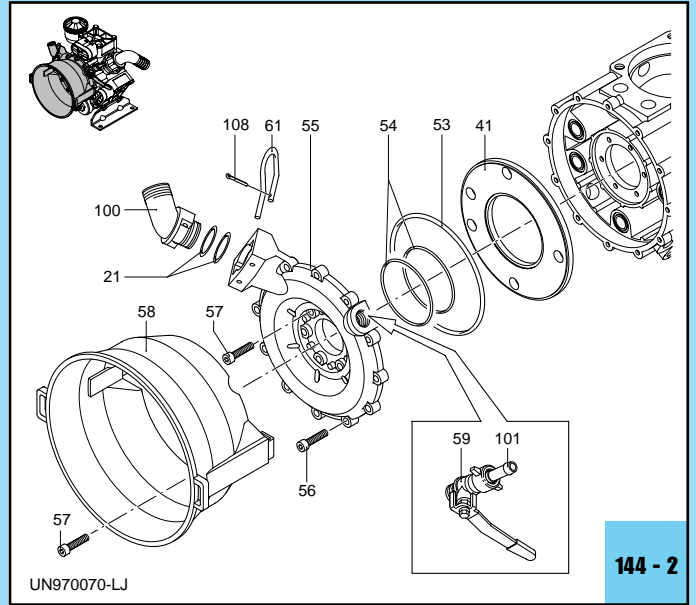

AR 803 C/C - AR 803 C/F

AR 803 C/C - AR 803 C/F

Pos.	Cod.	Descrizione	Description	Q.ty	Note
1	580360	Perno membrana	Diaphragm pin	3	
2	1040180	Piastra di richiamo	Plate	3	
3	1040080	Membrana	Diaphragm	3	Desmopan
4	1040081	Membrana	Diaphragm	3	Gomma
4	1500080	Camicia	Sleeve	3	
5	650190	Segmento	Piston ring	3	
6	1040120	Pistone	Piston	3	
7	1040070	Spinotto	Piston pin	3	
8	1040270	Anellino spinotto	Pin ring	6	
9	1800050	Biella	Connecting rod	3	
13	161050	Anello seeger	Circlip	1	
14	161060	Cuscinetto	Bearing	2	
15	1040551	Testa DX	Right head	2	
16	1800060	Tappo serbatoio nero	Black oil tank cap	1	
18	680030	Serbatoio olio	Oil tank	1	
19	680350	Vite TCEI M 8x35	Bolt	2	
20	380241	Rosetta ø 8,5	Washer	3	
21	390180	OR ø 18,72x2,62	O-Ring	3	
23	1040552	Testa SX	Left head	1	
24	1480040	Vite TE M 12x60	Bolt	8	
25	1800010	Piede SX	Left base	1	
26	750060	Vite TE M 12x65	Bolt	4	
27	1040470	Grano M 10x8	Dowel	2	
28	320360	Vite TCEI M 8x22	Bolt	2	
29	1040260	Grano M 10x25	Dowel	1	
30	1040210	Attacco camera aria	Air chamber connector	1	
31	1409050	Valvola completa	Complete valve	6	
32	540360	OR ø 44,12x2,62	O-Ring	1	
33	1040220	Tubo camera aria	Air chamber tube	1	
34	1040240	Semicamera aria	Semi air chamber	1	
35	1040230	Coperchio camera aria	Air chamber cover	1	
36	650542	Guarnizione	Gasket	1	
37	550300	Valvola di gonfiaggio	Air valve	1	
38	640070	OR ø 13,95x2,62	O-Ring	1	
39	1040340	Anello biella	Con rod ring	2	
40	1200691	OR ø 15,6x1,78	O-Ring	5	Viton
41	1040020	Separatore condotti	Manifold plate	1	
43	1040010	Corpo pompa	Pump body	1	
44	250310	OR ø 36,14x2,62	O-Ring	2	
45	540530	Niples 1"1/4-1"3/4 G (M)	Threaded adapter	1	
46	770571	OR ø 18,77x1,78	O-Ring	6	Viton
47	540540	Girello 1"3/4 G	Ring nut	1	
48	540550	Curva ø 40	Elbow	1	
51	1040570	Anello seeger	Circlip	1	
52	1040050	Anello tenuta	Seal ring	1	
53	1040090	OR ø 142,5x3,53	O-Ring	1	