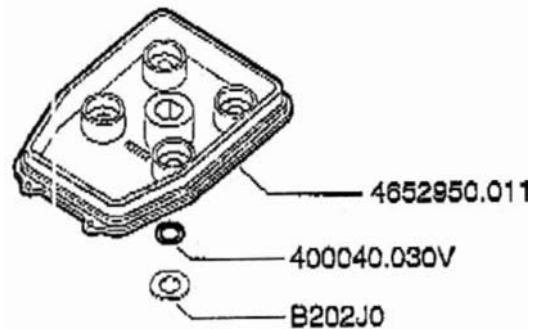

4652970.042

4653970.100

4652960.080

4652960.020

4652950.011

400040.030V

B202J0

Tel: +49(0) 7662/233 - Fax: /8384  
 info@landtechnik-sexauer.de