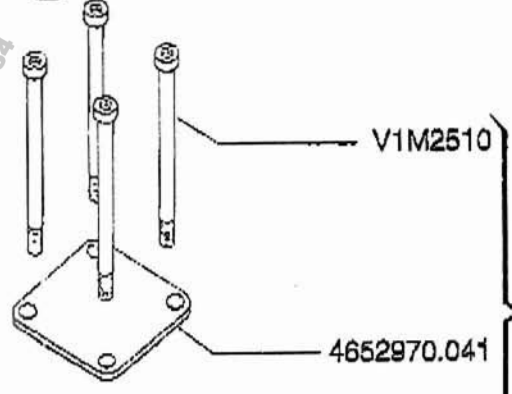

4652970.040

V1M2510

4652970.041