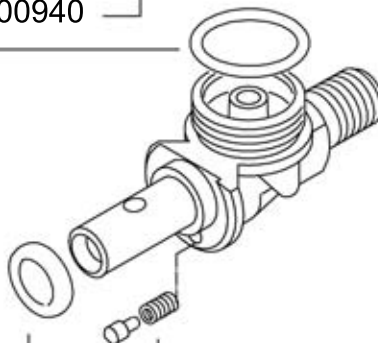

Standart Düsenkopf

- 201403 Albuz
- 201404 Keramik

200848

200841

200844

200647

200940

200742

031120

200441

031211

200945

200743

200747

031211

031211