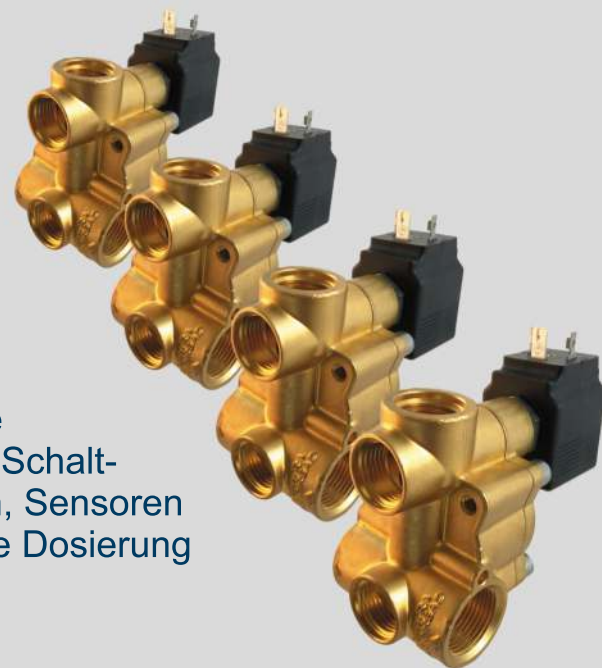

inovel SmartSpray

einfach schlauer sprühen

- Kontrolle, Effizienz und Reproduzierbarkeit im Pflanzenschutz
- Einfache und intuitive Bedienung
- Erweiterbar und flexibel anpassbar
- Einsparungen durch exakte Regelung der Ausbringung

SmartSpray ist eine modular aufgebaute Lösung, die höchste Effizienz mit einfachster Bedienung und flexibler Anpassung kombiniert.

Eine kompakte, robuste Steuereinheit bildet die Schaltzentrale für alle Aktoren, Sensoren und sorgt für die richtige Dosierung des Spritzmittels.

inovel SmartSpray

einfach schlauer sprühen

Die ergonomische Bedienung des **SmartSpray** und die Anzeige aller wichtigen Anwendungsdaten übernimmt ein Eingabegerät mit TFT Display, Drehgeber und Soft-Keys.

- Robuste, mobiltaugliche Komponenten für den harten Alltagseinsatz
- Flexibel auf Ihre Anforderungen einstell- und konfigurierbar (z.B. sind 6 bis 14 Teilbreiten möglich)
- Intelligente Ansteuersequenzen sorgen für geringsten Energieverbrauch, maximale Zuverlässigkeit und lange Lebensdauer des Systems
- Verschiedene Optionen wie Speed-, Flow- und Füllstandsensoren sind einfach nachrüstbar
- Durch modulare Hard- und Software können zusätzliche Funktionen optimal integriert werden
- **SmartSpray** und **SmartAir** (Luftvolumenstromregelung) können von einem Eingabegerät aus bedient werden
- Datenexport ermöglicht betriebswirtschaftliche Auswertungen, Speicherung und Verwaltung der Sprühprogramme und der Anwendungsdaten (in Kürze verfügbar)