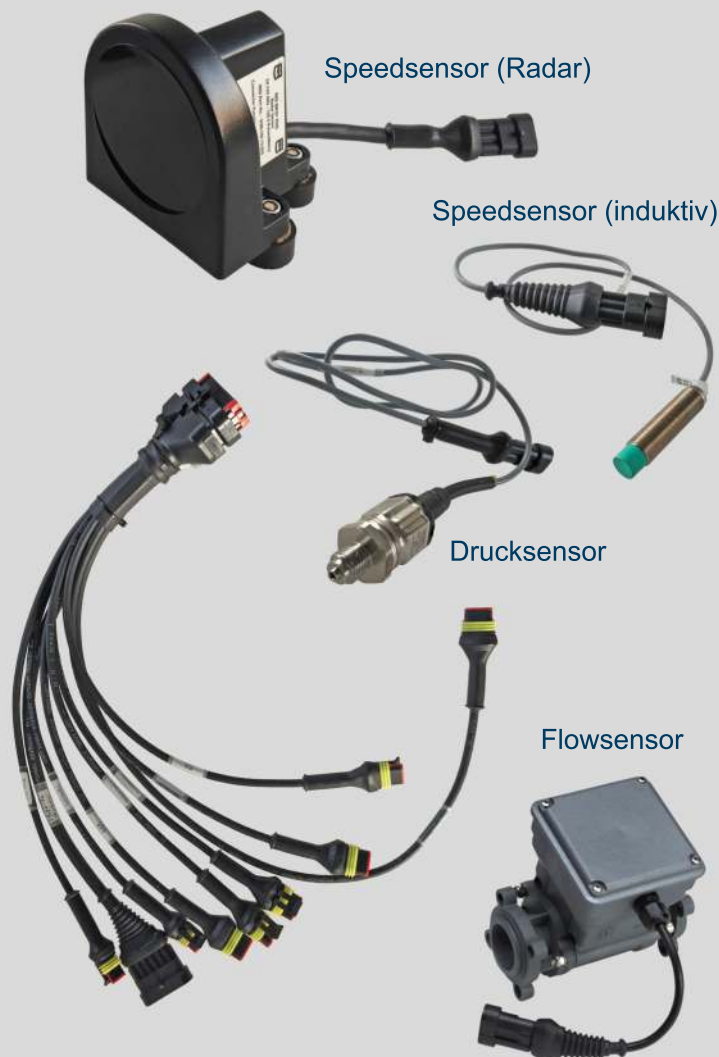

inovel SmartSpray

einfach schlauer sprühen

- Kontrolle, Effizienz und Reproduzierbarkeit im Pflanzenschutz
- Einfache und intuitive Bedienung
- Erweiterbar und flexibel anpassbar
- Einsparungen durch exakte Regelung der Ausbringung

SmartSpray ist eine modular aufgebaute Lösung, die höchste Effizienz mit einfachster Bedienung und flexibler Anpassung kombiniert.

Eine kompakte, robuste Steuereinheit bildet die Schaltzentrale für alle Aktoren, Sensoren und sorgt für die richtige Dosierung des Spritzmittels.

inovel SmartSpray

einfach schlauer sprühen

Die ergonomische Bedienung des **SmartSpray** und die Anzeige aller wichtigen Anwendungsdaten übernimmt ein Eingabegerät mit TFT Display, Drehgeber und Soft-Keys.

- Robuste, mobiltaugliche Komponenten für den harten Alltagseinsatz
- Flexibel auf Ihre Anforderungen einstell- und konfigurierbar (z.B. sind 6 bis 14 Teilbreiten möglich)
- Intelligente Ansteuersequenzen sorgen für geringsten Energieverbrauch, maximale Zuverlässigkeit und lange Lebensdauer des Systems
- Verschiedene Optionen wie Speed-, Flow- und Füllstandsensoren sind einfach nachrüstbar
- Durch modulare Hard- und Software können zusätzliche Funktionen optimal integriert werden
- **SmartSpray** und **SmartAir** (Luftvolumenstromregelung) können von einem Eingabegerät aus bedient werden
- Datenexport ermöglicht betriebswirtschaftliche Auswertungen, Speicherung und Verwaltung der Sprühprogramme und der Anwendungsdaten (in Kürze verfügbar)